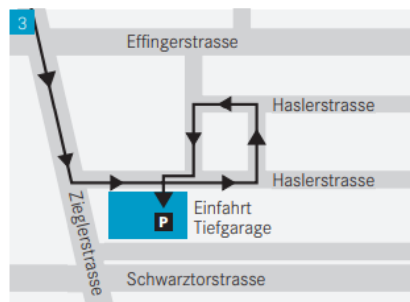

SO FINDEN SIE UNS IN BERN

reflecta ag
Zieglerstrasse 29
CH-3007 Bern

T +41 31 387 37 97

info@reflecta.ch
www.reflecta.ch

1 MIT DEM TRAM

- Ab Hauptbahnhof mit Tram Nr. 3 Haltestelle «Kocherpark» oder «Hasler».
- Ab Hauptbahnhof mit Tram Nr. 6 Richtung Fischermätteli bis Haltestelle «Kocherpark».
- Ab Hauptbahnhof mit Tram Nr. 7 Richtung Bümpliz bis Haltestelle «Kocherpark».
- Ab Hauptbahnhof mit Tram Nr. 8 Richtung Brünen Westside bis Haltestelle «Kocherpark».

1 2 3 MIT DEM AUTO

- Verlassen Sie die A1 bei der Autobahnausfahrt Bern-Forsthaus und folgen Sie dem Wegweiser «Insel-Spital» auf der Murtenstrasse.
- Sie passieren die Ortseinfahrt von Bern.
- Verlassen Sie die Murtenstrasse und beugen rechts in die Zieglerstrasse (Wegweiser Richtung Interlaken) ein. Folgen Sie dem Strassenverlauf.
- Verlassen Sie die Zieglerstrasse und biegen links in die Haslerstrasse ein: Folgen Sie dem Strassenverlauf, der Eingang zur Tiefgarage befinden sich auf der rechten Seite der Strasse, Nr. 21. Um die Einfahrt besser passieren zu können, fahren Sie an der Einfahrt vorbei und nehmen die zweite Abbiegung links und fahren um den Block.

4 TIEFGARAGE

Fahren Sie in das 2. UG und biegen einmal links ab. Die 2 Parkplätze Nr. 7 und 8 der reflecta ag befinden sich auf der rechten Seite. Nutzen Sie die Lifte auf der Seite der Ein-Ausfahrt.

Wichtig