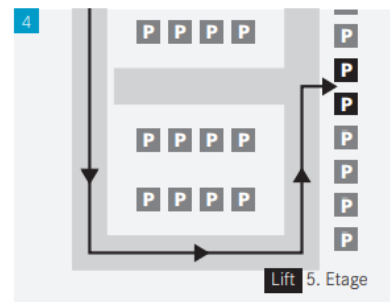

SO FINDEN SIE UNS IN BERN

reflecta ag
Zieglerstrasse 29
CH-3007 Bern

T +41 31 387 37 97

info@reflecta.ch
www.reflecta.ch

1 MIT DEM TRAM

- Ab Hauptbahnhof mit Tram Nr. 3 Haltestelle «Kocherpark» oder «Hasler».
- Ab Hauptbahnhof mit Tram Nr. 6 Richtung Fischermätteli bis Haltestelle «Kocherpark».
- Ab Hauptbahnhof mit Tram Nr. 7 Richtung Bümpliz bis Haltestelle «Kocherpark».
- Ab Hauptbahnhof mit Tram Nr. 8 Richtung Brünen Westside bis Haltestelle «Kocherpark».

1 2 3 MIT DEM AUTO

- Verlassen Sie die A1 bei der Autobahnausfahrt Bern-Forsthaus und folgen Sie dem Wegweiser «Insel-Spital» auf der Murtenstrasse.
- Sie passieren die Ortseinfahrt von Bern.
- Verlassen Sie die Murtenstrasse und beugen rechts in die Zieglerstrasse (Wegweiser Richtung Interlaken) ein. Folgen Sie dem Strassenverlauf.
- Verlassen Sie die Zieglerstrasse und biegen links in die Haslerstrasse ein: Folgen Sie dem Strassenverlauf, der Eingang zur Tiefgarage befinden sich auf der rechten Seite der Strasse, Nr. 21. Um die Einfahrt besser passieren zu können, fahren Sie an der Einfahrt vorbei und nehmen die zweite Abbiegung links und fahren um den Block.

4 TIEFGARAGE

Fahren Sie in das 2. UG und biegen einmal links ab. Die 2 Parkplätze Nr. 7 und 8 der reflecta ag befinden sich auf der rechten Seite. Nutzen Sie die Lifte auf der Seite der Ein-Ausfahrt.

Wichtig