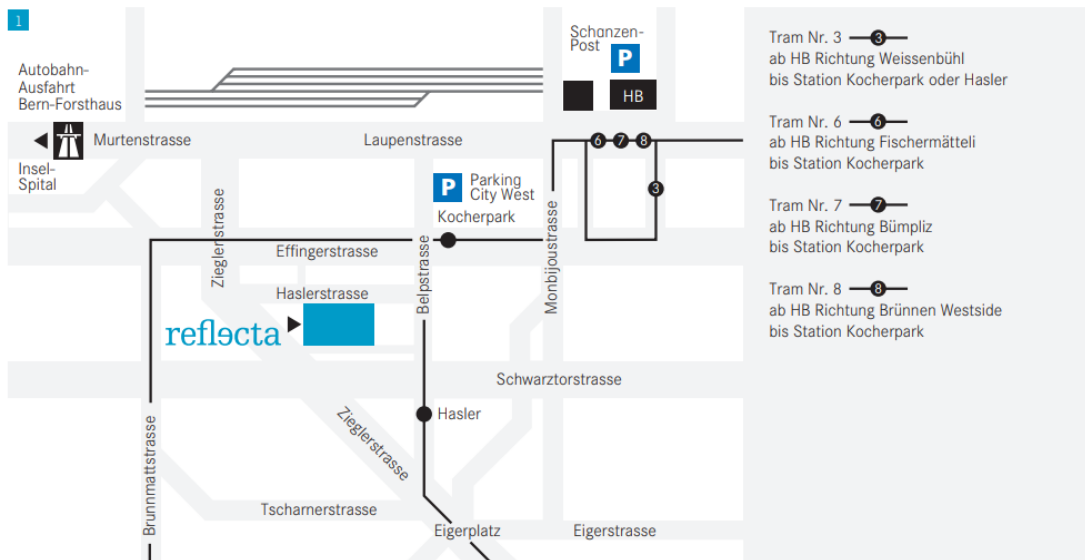

SO FINDEN SIE UNS IN BERN

reflecta ag
Zieglerstrasse 29
CH-3007 Bern

T +41 31 387 37 97

info@reflecta.ch
www.reflecta.ch

1 MIT DEM TRAM

- Ab Hauptbahnhof mit Tram Nr. 3 Haltestelle «Kocherpark» oder «Hasler».
- Ab Hauptbahnhof mit Tram Nr. 6 Richtung Fischermätteli bis Haltestelle «Kocherpark».
- Ab Hauptbahnhof mit Tram Nr. 7 Richtung Bümpliz bis Haltestelle «Kocherpark».
- Ab Hauptbahnhof mit Tram Nr. 8 Richtung Brünen Westside bis Haltestelle «Kocherpark».

1 2 3 MIT DEM AUTO

- Verlassen Sie die A1 bei der Autobahnausfahrt Bern-Forsthaus und folgen Sie dem Wegweiser «Insel-Spital» auf der Murtenstrasse.
- Sie passieren die Ortseinfahrt von Bern.
- Verlassen Sie die Murtenstrasse und beugen rechts in die Zieglerstrasse (Wegweiser Richtung Interlaken) ein. Folgen Sie dem Strassenverlauf.
- Verlassen Sie die Zieglerstrasse und biegen links in die Haslerstrasse ein: Folgen Sie dem Strassenverlauf, der Eingang zur Tiefgarage befinden sich auf der rechten Seite der Strasse, Nr. 21. Um die Einfahrt besser passieren zu können, fahren Sie an der Einfahrt vorbei und nehmen die zweite Abbiegung links und fahren um den Block.

4 TIEFGARAGE

Fahren Sie in das 2. UG und biegen einmal links ab. Die 2 Parkplätze Nr. 7 und 8 der reflecta ag befinden sich auf der rechten Seite. Nutzen Sie die Lifte auf der Seite der Ein-Ausfahrt.

Wichtig

Um Zutritt zur Garage zu erhalten, benötigen Sie einen 6-stelligen Code. Bitte fordern Sie diesen bei der Terminvereinbarung mit unserem Empfang an (+41 31 387 37 97).