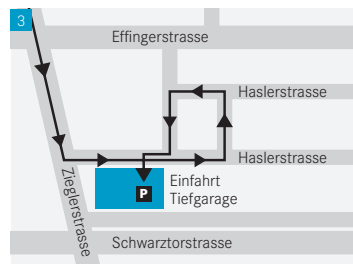

SO FINDEN SIE UNS IN BERN

reflecta ag
Zieglerstrasse 29
Postfach 530
CH-3000 Bern 14
T +41 31 387 37 97
F +41 31 387 37 99

info@reflecta.ch
www.reflecta.ch

Standorte in
Bern und Zürich

1 MIT DEM TRAM

- Ab Hauptbahnhof mit Tram Nr. 3 Richtung Weissenbühl bis Haltestelle «Kocherpark» oder «Hasler».
- Ab Hauptbahnhof mit Tram Nr. 6 Richtung Fischermätteli bis Haltestelle «Kocherpark».
- Ab Hauptbahnhof mit Tram Nr. 7 Richtung Bümpliz bis Haltestelle «Kocherpark».
- Ab Hauptbahnhof mit Tram Nr. 8 Richtung Brünnen Westside bis Haltestelle «Kocherpark».

1 2 3 MIT DEM AUTO

- Verlassen Sie die A1 bei der Autobahnausfahrt Bern-Forsthaus und folgen Sie dem Wegweiser «Inselspital» auf der Murtenstrasse.
- Sie passieren die Ortseinfahrt von Bern.
- Bleiben Sie auf der Murtenstrasse und folgen dem Strassenverlauf.
- Verlassen Sie die Murtenstrasse und biegen rechts in die Zieglerstrasse (Wegweiser Richtung Interlaken) ein. Folgen Sie dem Strassenverlauf.
- Verlassen Sie die Zieglerstrasse und biegen links in die Haslerstrasse ein. Folgen Sie dem Strassenverlauf, der Eingang zur Tiefgarage befindet sich auf der rechten Seite der Strasse, Nr. 21. Um die Einfahrt besser passieren zu können, fahren Sie an der Einfahrt vorbei und nehmen die zweite Abbiegung links und fahren um den Block.

4 TIEFGARAGE

Fahren Sie in das 2. UG und biegen einmal links ab. Die 2 Parkplätze Nr. 7 und 8 der reflecta ag und advokatur56 befinden sich auf der rechten Seite. Nutzen Sie die Lifte auf der Seite der Ein-/Ausfahrt.