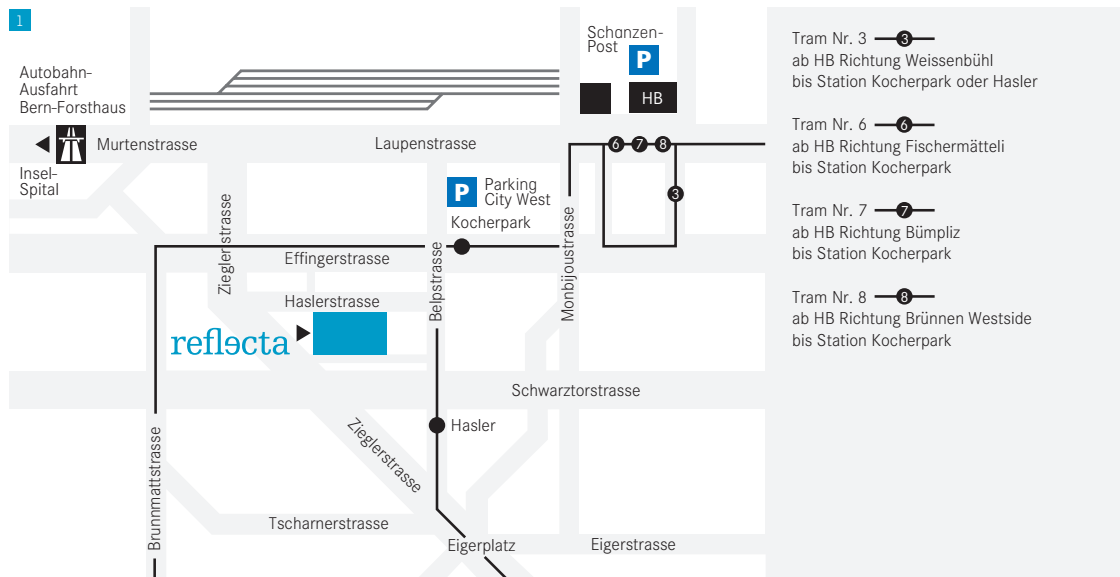

SO FINDEN SIE UNS IN BERN

reflecta ag
Zieglerstrasse 29
Postfach 530
CH-3000 Bern 14
T +41 31 387 37 97
F +41 31 387 37 99

info@reflecta.ch
www.reflecta.ch

Standorte in
Bern und Zürich

1 MIT DEM TRAM

- Ab Hauptbahnhof mit Tram Nr. 3 Richtung Weissenbühl bis Haltestelle «Kocherpark» oder «Hasler».
- Ab Hauptbahnhof mit Tram Nr. 6 Richtung Fischermätteli bis Haltestelle «Kocherpark».
- Ab Hauptbahnhof mit Tram Nr. 7 Richtung Bümpliz bis Haltestelle «Kocherpark».
- Ab Hauptbahnhof mit Tram Nr. 8 Richtung Brünnen Westside bis Haltestelle «Kocherpark».

1 2 3 MIT DEM AUTO

- Verlassen Sie die A1 bei der Autobahnausfahrt Bern-Forsthaus und folgen Sie dem Wegweiser «Inselspital» auf der Murtenstrasse.
- Sie passieren die Ortseinfahrt von Bern.
- Bleiben Sie auf der Murtenstrasse und folgen dem Strassenverlauf.
- Verlassen Sie die Murtenstrasse und biegen rechts in die Zieglerstrasse (Wegweiser Richtung Interlaken) ein. Folgen Sie dem Strassenverlauf.
- Verlassen Sie die Zieglerstrasse und biegen links in die Haslerstrasse ein. Folgen Sie dem Strassenverlauf, der Eingang zur Tiefgarage befindet sich auf der rechten Seite der Strasse, Nr. 21. Um die Einfahrt besser passieren zu können, fahren Sie an der Einfahrt vorbei und nehmen die zweite Abbiegung links und fahren um den Block.

4 TIEFGARAGE

Fahren Sie in das 2. UG und biegen einmal links ab. Die 2 Parkplätze Nr. 7 und 8 der reflecta ag und advokatur56 befinden sich auf der rechten Seite. Nutzen Sie die Lifte auf der Seite der Ein-/Ausfahrt.