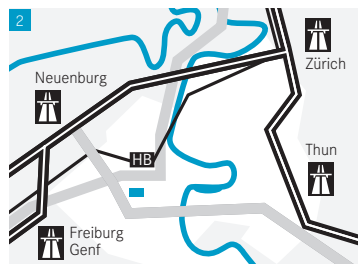

SO FINDEN SIE UNS IN BERN

reflecta ag
Zieglerstrasse 29
Postfach 530
CH-3000 Bern 14
T +41 31 387 37 97
F +41 31 387 37 99

info@reflecta.ch
www.reflecta.ch

Standorte in
Bern und Zürich

1 MIT DEM TRAM

- Ab Hauptbahnhof mit Tram Nr. 3 Richtung Weissenbühl bis Haltestelle «Kocherpark» oder «Hasler».
- Ab Hauptbahnhof mit Tram Nr. 6 Richtung Fischermätteli bis Haltestelle «Kocherpark».
- Ab Hauptbahnhof mit Tram Nr. 7 Richtung Bümpliz bis Haltestelle «Kocherpark».
- Ab Hauptbahnhof mit Tram Nr. 8 Richtung Brünnen Westside bis Haltestelle «Kocherpark».

1 2 3 MIT DEM AUTO

- Verlassen Sie die A1 bei der Autobahnausfahrt Bern-Forsthaus und folgen Sie dem Wegweiser «Inselspital» auf der Murtenstrasse.
- Sie passieren die Ortseinfahrt von Bern.
- Bleiben Sie auf der Murtenstrasse und folgen dem Strassenverlauf.
- Verlassen Sie die Murtenstrasse und biegen rechts in die Zieglerstrasse (Wegweiser Richtung Interlaken) ein. Folgen Sie dem Strassenverlauf.
- Verlassen Sie die Zieglerstrasse und biegen links in die Haslerstrasse ein. Folgen Sie dem Strassenverlauf, der Eingang zur Tiefgarage befindet sich auf der rechten Seite der Strasse, Nr. 21. Um die Einfahrt besser passieren zu können, fahren Sie an der Einfahrt vorbei und nehmen die zweite Abbiegung links und fahren um den Block.

4 TIEFGARAGE

Fahren Sie in das 2. UG und biegen einmal links ab. Die 2 Parkplätze Nr. 7 und 8 der reflecta ag und advokatur56 befinden sich auf der rechten Seite. Nutzen Sie die Lifte auf der Seite der Ein-/Ausfahrt.