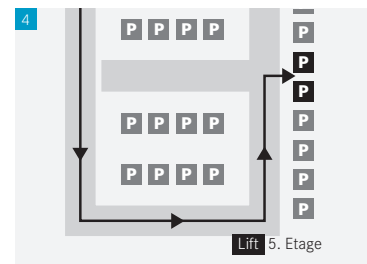

SO FINDEN SIE UNS IN BERN

reflecta ag
Zieglerstrasse 29
Postfach 530
CH-3000 Bern 14
T +41 31 387 37 97
F +41 31 387 37 99

info@reflecta.ch
www.reflecta.ch

Standorte in
Bern und Zürich

1 MIT DEM TRAM

- Ab Hauptbahnhof mit Tram Nr. 3 Richtung Weissenbühl bis Haltestelle «Kocherpark» oder «Hasler».
- Ab Hauptbahnhof mit Tram Nr. 6 Richtung Fischermätteli bis Haltestelle «Kocherpark».
- Ab Hauptbahnhof mit Tram Nr. 7 Richtung Bümpliz bis Haltestelle «Kocherpark».
- Ab Hauptbahnhof mit Tram Nr. 8 Richtung Brünnen Westside bis Haltestelle «Kocherpark».

1 2 3 MIT DEM AUTO

- Verlassen Sie die A1 bei der Autobahnausfahrt Bern-Forsthaus und folgen Sie dem Wegweiser «Inselspital» auf der Murtenstrasse.
- Sie passieren die Ortseinfahrt von Bern.
- Bleiben Sie auf der Murtenstrasse und folgen dem Strassenverlauf.
- Verlassen Sie die Murtenstrasse und biegen rechts in die Zieglerstrasse (Wegweiser Richtung Interlaken) ein. Folgen Sie dem Strassenverlauf.
- Verlassen Sie die Zieglerstrasse und biegen links in die Haslerstrasse ein. Folgen Sie dem Strassenverlauf, der Eingang zur Tiefgarage befindet sich auf der rechten Seite der Strasse, Nr. 21. Um die Einfahrt besser passieren zu können, fahren Sie an der Einfahrt vorbei und nehmen die zweite Abbiegung links und fahren um den Block.

4 TIEFGARAGE

Fahren Sie in das 2. UG und biegen einmal links ab. Die 2 Parkplätze Nr. 7 und 8 der reflecta ag und advokatur56 befinden sich auf der rechten Seite. Nutzen Sie die Lifte auf der Seite der Ein-/Ausfahrt.